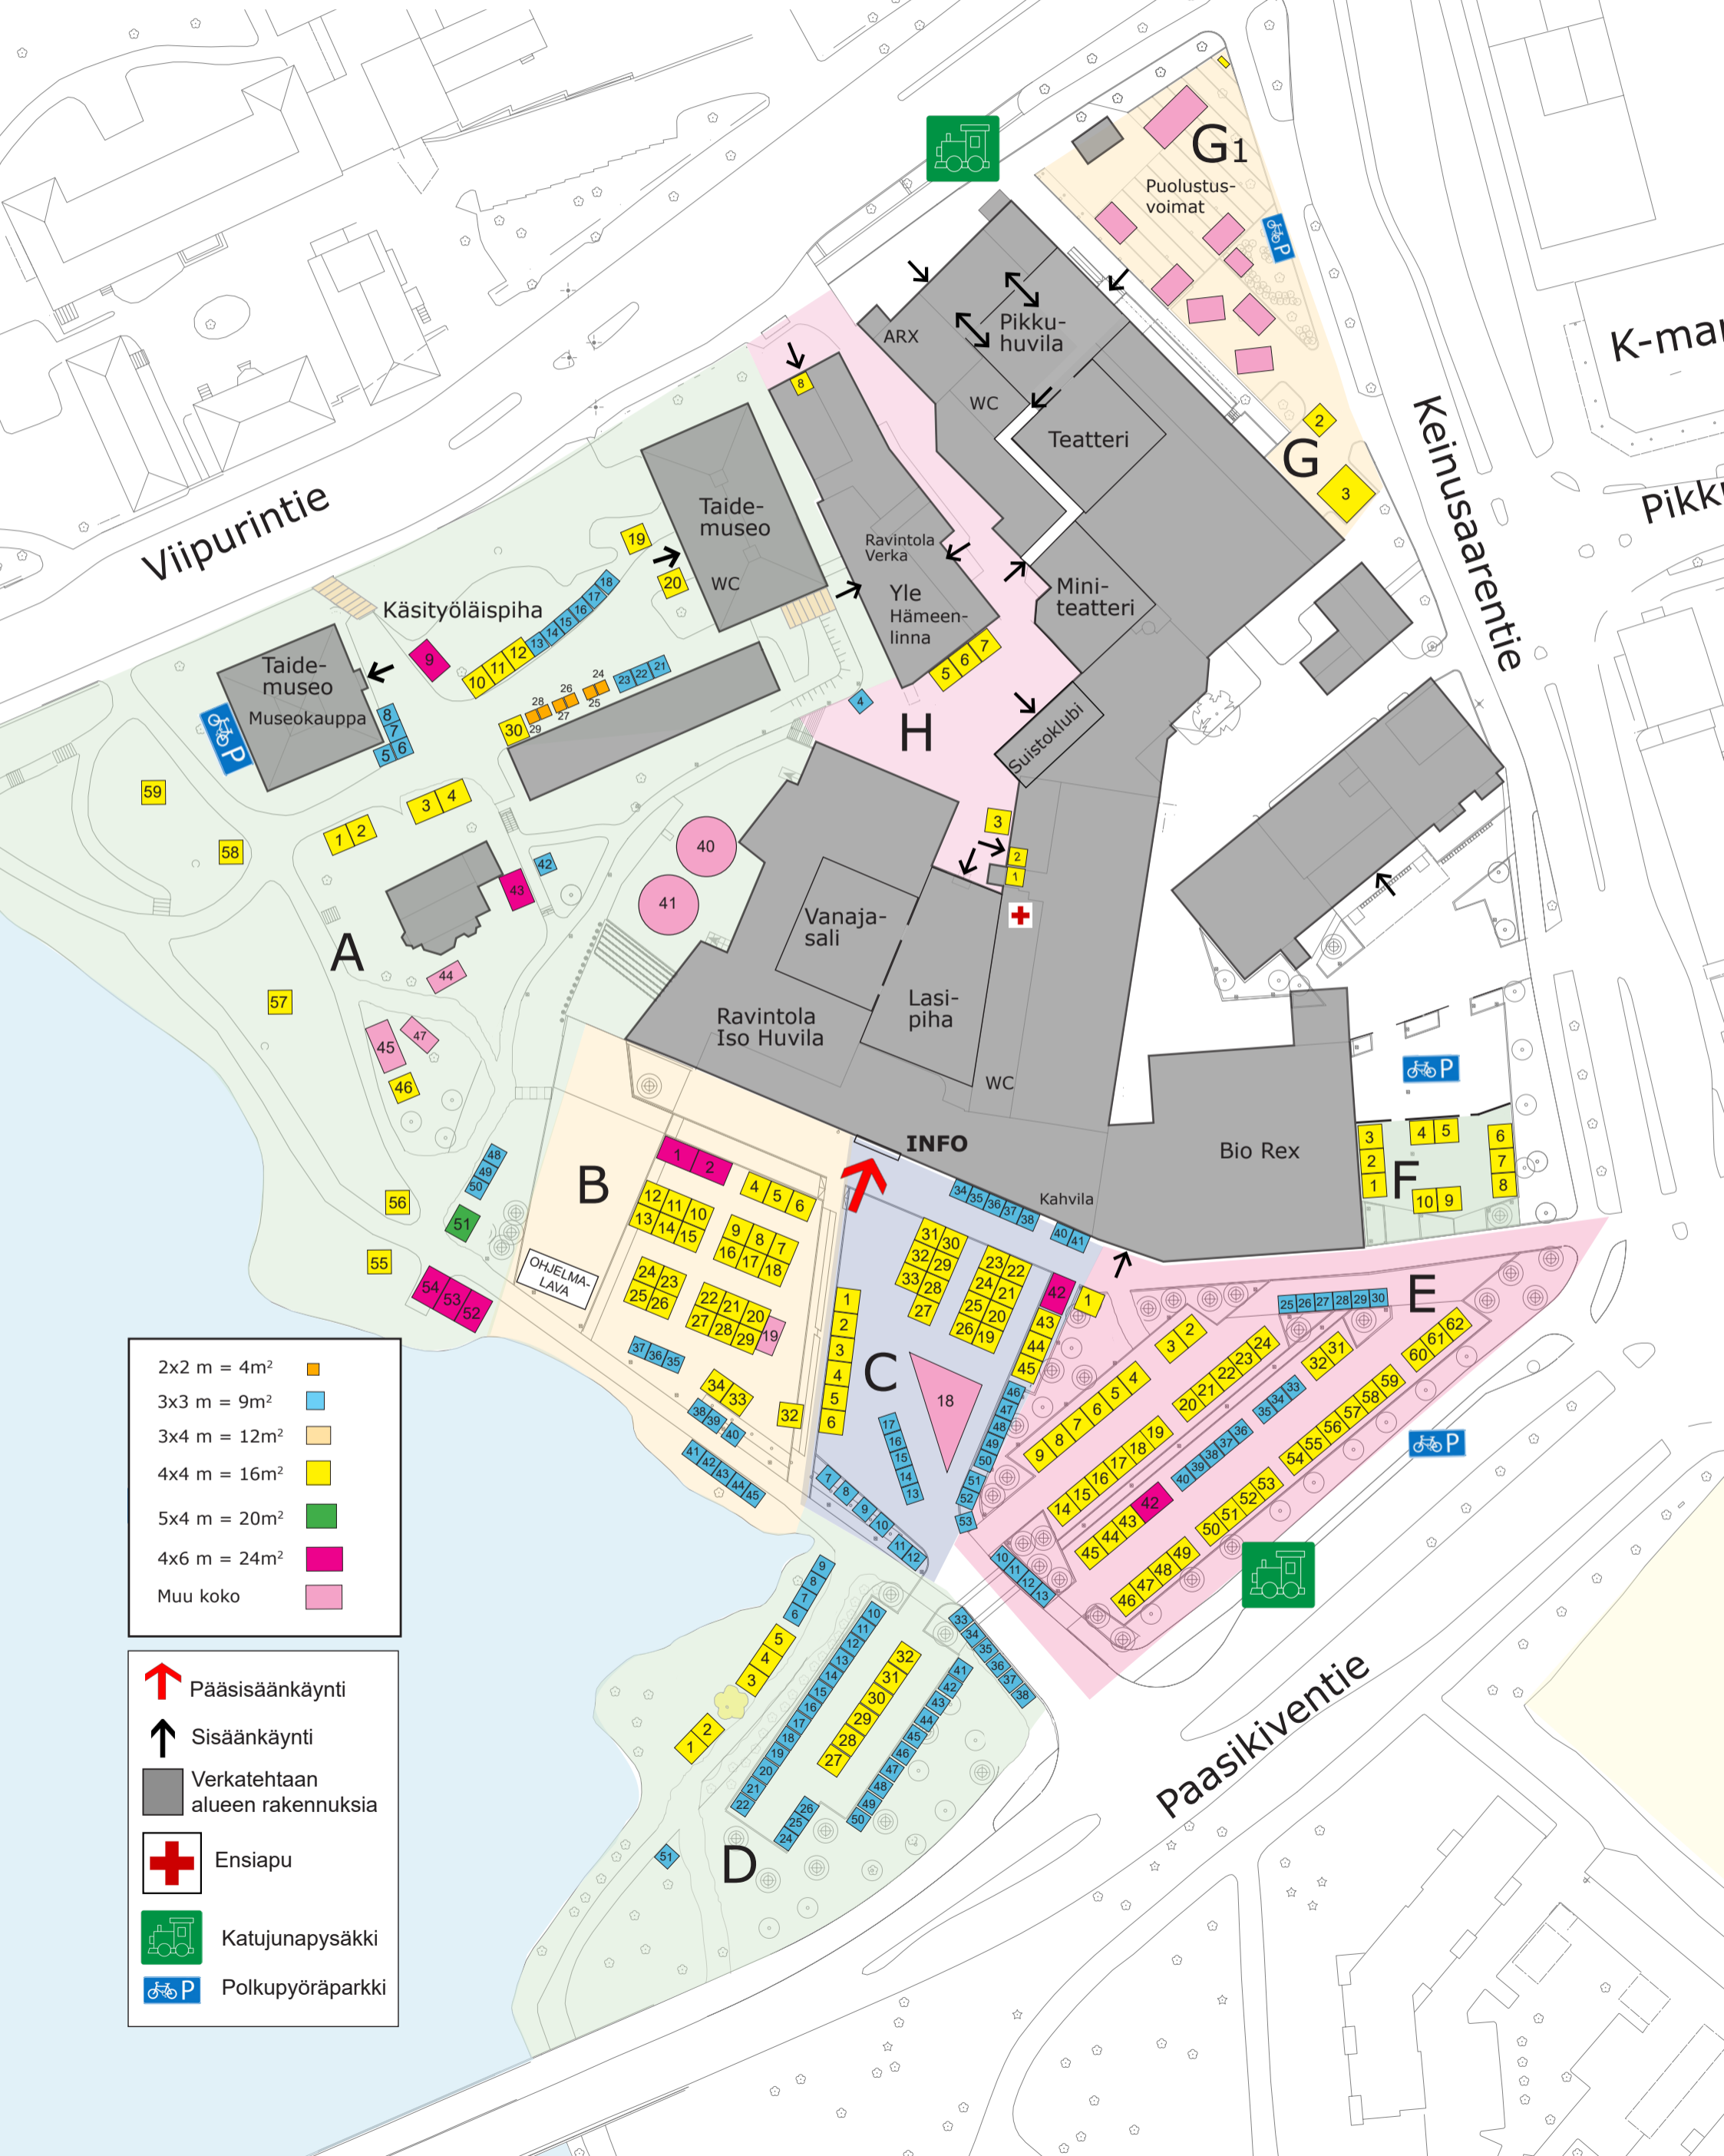

Elomessut

7.-8.8.2021 VERKATEHDAS – HÄMEENLINNA

2x2 m = 4m ²	Orange square
3x3 m = 9m ²	Light blue square
3x4 m = 12m ²	Light orange square
4x4 m = 16m ²	Yellow square
5x4 m = 20m ²	Green square
4x6 m = 24m ²	Pink square
Muu koko	Light pink square

- Pääsisäänkäynti
- Sisäänkäynti
- Verkatehtaan alueen rakennuksia
- Ensiapu
- Katujunapysäkki
- Polkupyöräparkki